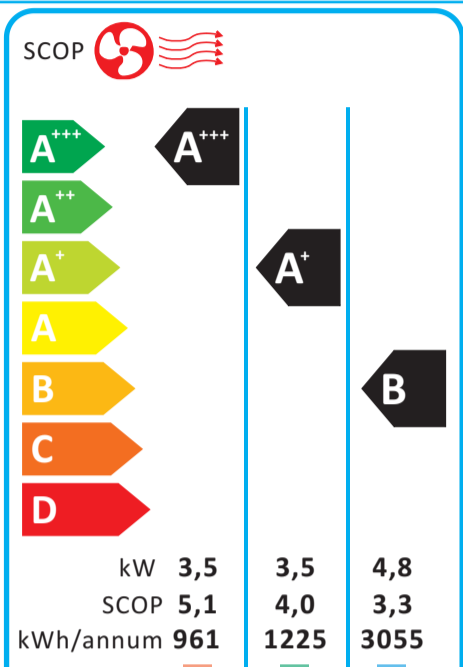

ENERG
енергия · ενεργεια

Model Trysil 6500 Gulv

ENERGIA · ЕНЕРГИЯ · ΕΝΕΡΓΕΙΑ · ENERGIJA · ENERGY · ENERGIE · ENERGI
626/2011

62229956660